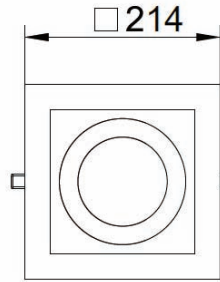

ecoLED square1 LED Einbaudownlight IP20

Artikelnummer **W**

3322.047.* 26W

185 x 185

Monos **ecoLED square1** quadratisches LED Einbaudownlight , EVG, RA>80, Gehäuse aus Aluminium und Stahlblech **IP20** , D: 214mm x H: 82mm, Deckenausschnitt 185mm x 185mm, LED Philips, mittlere Lebensdauer 30.000h.

ecoLED square nicht dimmbar
ecoLED square nur wechselstromfähig

ecoLED square2 LED Einbaudownlight IP44

Artikelnummer **W**

3322.048.* 26W

203 x 203

Monos **ecoLED square2** quadratisches LED Einbaudownlight , EVG, RA>80, Gehäuse aus Aluminium und Stahlblech **IP44**, D: 220mm x H: 112mm, Deckenausschnitt 203mm x 203mm, LED Philips, mittlere Lebensdauer 30.000h.