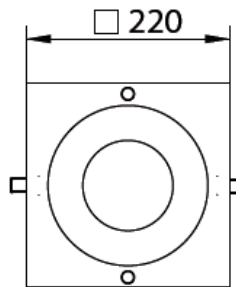

ecoLED square1 LED Einbaudownlight IP20

Artikelnummer **W**

3322.047.* 26W

185 x 185

Monos **ecoLED square1** quadratisches LED Einbaudownlight , EVG, RA>80, Gehäuse aus Aluminium und Stahlblech **IP20** , D: 214mm x H: 82mm, Deckenausschnitt 185mm x 185mm, LED Philips, mittlere Lebensdauer 30.000h.

ecoLED square nicht dimmbar
ecoLED square nur wechselstromfähig

ecoLED square2 LED Einbaudownlight IP44

Artikelnummer **W**

3322.048.* 26W

203 x 203

Monos **ecoLED square2** quadratisches LED Einbaudownlight , EVG, RA>80, Gehäuse aus Aluminium und Stahlblech **IP44**, D: 220mm x H: 112mm, Deckenausschnitt 203mm x 203mm, LED Philips, mittlere Lebensdauer 30.000h.