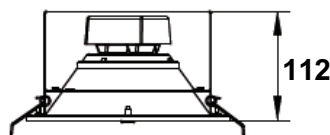

ecoLED square1 LED Einbaudownlight IP20

Artikelnummer **W**

3322.047.* 26W

185 x 185

Monos **ecoLED square1** quadratisches LED Einbaudownlight , EVG, RA>80, Gehäuse aus Aluminium und Stahlblech **IP20** , D: 214mm x H: 82mm, Deckenausschnitt 185mm x 185mm, LED Philips, mittlere Lebensdauer 30.000h.

ecoLED square nicht dimmbar
ecoLED square nur wechselstromfähig

ecoLED square2 LED Einbaudownlight IP44

Artikelnummer **W**

3322.048.* 26W

203 x 203

Monos **ecoLED square2** quadratisches LED Einbaudownlight , EVG, RA>80, Gehäuse aus Aluminium und Stahlblech **IP44**, D: 220mm x H: 112mm, Deckenausschnitt 203mm x 203mm, LED Philips, mittlere Lebensdauer 30.000h.