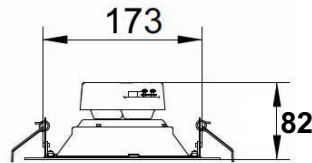

ecoLED square1 LED Einbaudownlight IP20

Artikelnummer **W**

3322.047.* 26W

185 x 185

Monos **ecoLED square1** quadratisches LED Einbaudownlight , EVG, RA>80, Gehäuse aus Aluminium und Stahlblech **IP20** , D: 214mm x H: 82mm, Deckenausschnitt 185mm x 185mm, LED Philips, mittlere Lebensdauer 30.000h.

ecoLED square nicht dimmbar
ecoLED square nur wechselstromfähig

ecoLED square2 LED Einbaudownlight IP44

Artikelnummer **W**

3322.048.* 26W

203 x 203

Monos **ecoLED square2** quadratisches LED Einbaudownlight , EVG, RA>80, Gehäuse aus Aluminium und Stahlblech **IP44**, D: 220mm x H: 112mm, Deckenausschnitt 203mm x 203mm, LED Philips, mittlere Lebensdauer 30.000h.