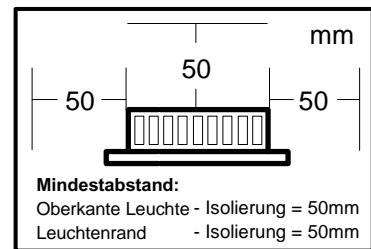

ecoLED square1 LED Einbaudownlight IP20

Artikelnummer **W**

3322.047.* 26W

185 x 185

Monos **ecoLED square1** quadratisches LED Einbaudownlight , EVG, RA>80, Gehäuse aus Aluminium und Stahlblech **IP20** , D: 214mm x H: 82mm, Deckenausschnitt 185mm x 185mm, LED Philips, mittlere Lebensdauer 30.000h.

ecoLED square nicht dimmbar
ecoLED square nur wechselstromfähig

ecoLED square2 LED Einbaudownlight IP44

Artikelnummer **W**

3322.048.* 26W

203 x 203

Monos **ecoLED square2** quadratisches LED Einbaudownlight , EVG, RA>80, Gehäuse aus Aluminium und Stahlblech **IP44**, D: 220mm x H: 112mm, Deckenausschnitt 203mm x 203mm, LED Philips, mittlere Lebensdauer 30.000h.

ecoLED square nicht dimmbar
ecoLED square nur wechselstromfähig

Gläser matt und klar erhältlich IP44

Lichtfarbe **26W**

* **01** = 3000K 2000lm

* **02** = 4000K 2000lm

Ersetzt TC-DE 2x26W

IP20/ IP44 RoHS gemäß VDE 0711 CE F