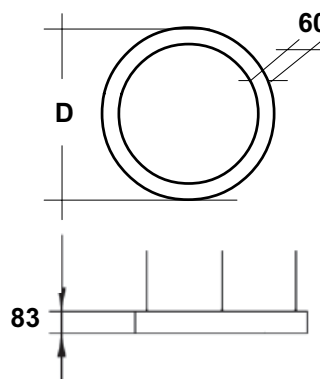

Artikelnummer	W	D
7305.002.01.*	35W	600mm
7305.002.02.*	48W	800mm
7505.002.03.*	62W	1000mm
7505.002.04.*	75W	1200mm
7305.002.05.*	97W	1500mm
7305.002.06.*	132W	2000mm

**Sondergrößen zwischen D:400mm – D:5000mm möglich!**

### Zubehör:

Artikelnummer	D	Bezeichnung
7005.06.01	600mm	Abdeckung zur Auflage auf der Rückseite der
7005.06.02	800mm	Leuchte. Zur Abdeckung von rückseitig an der
7005.06.03	1000mm	Leuchte angebrachten
7005.06.04	1200mm	Schrauben, Nieten etc.
7005.06.05	1500mm	
7005.06.06	2000mm	

Abdeckung

Leuchte ohne Abdeckung

Leuchte mit Abdeckung

Artikelnummer	Bezeichnung
7005.07.51	Pendelsatz L: 1500mm mit transparenter Zuleitung und Deckenbaldachin

Artikelnummer  
7305.002.01.1

Vorschaltgerät  
3 EVG  
5 Dali