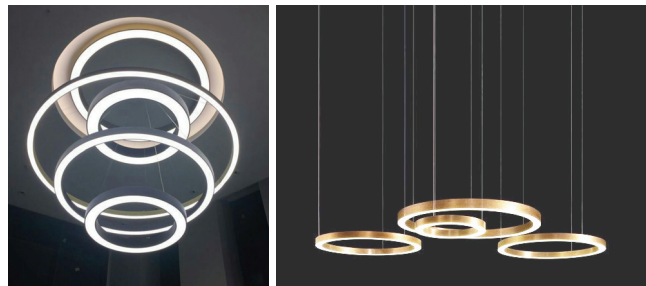

## bigSky ring Anbau/ Pendelleuchte

Monos **bigSky ring** - ringförmige LED-Anbauleuchte, Lichtverteilung direkt strahlend, EVG, Ra>80, Lichtfarbtoleranz MacAdam 3 (3 SDCM), Lebensdauer 50.000h, L80/B10. Gehäuse aus Aluminium in Standardfarbe silbergrau (andere Farben auf Anfrage), Aluminiumprofil aus einem Stück H: 83mm, Ringbreite (Lichtaustritt) ca. B: 60mm, opale ebenfalls ringförmige geteilte Abdeckung. Optional: Pendelmontage mit Pendelsatz L: 1500mm möglich. Pendelsatz separat bestellen.

Artikelnummer	W	D
7305.002.01.*	35W	600mm
7305.002.02.*	48W	800mm
7505.002.03.*	62W	1000mm
7505.002.04.*	75W	1200mm
7305.002.05.*	97W	1500mm
7305.002.06.*	132W	2000mm

**Sondergrößen zwischen D:400mm – D:5000mm möglich!**

### Zubehör:

Artikelnummer	D	Bezeichnung
7005.06.01	600mm	Abdeckung zur Auflage auf der Rückseite der
7005.06.02	800mm	Leuchte. Zur Abdeckung von rückseitig an der
7005.06.03	1000mm	Leuchte angebrachten
7005.06.04	1200mm	Schrauben, Nieten etc.
7005.06.05	1500mm	
7005.06.06	2000mm	